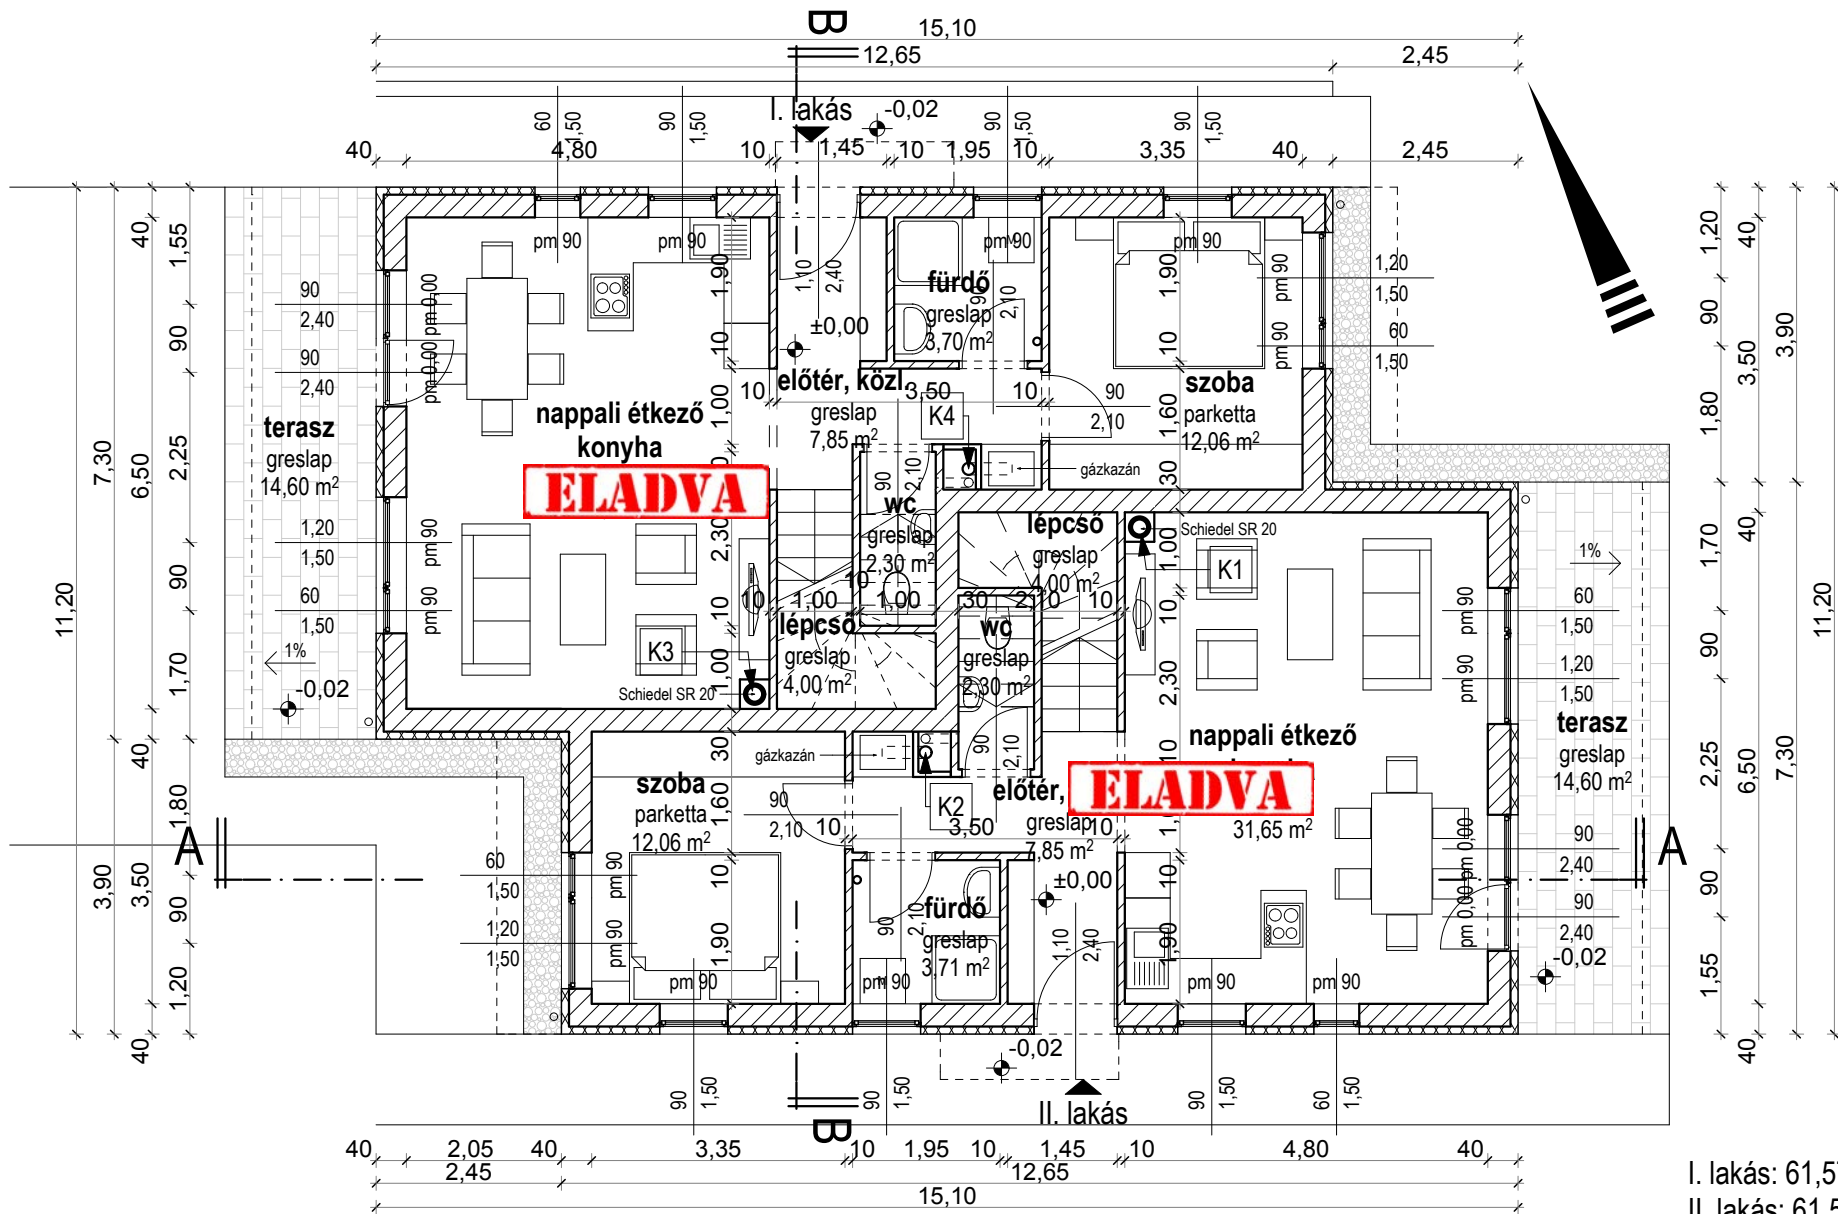

EZÜSTHEGY PARK
IKERHÁZAK
Üröm legszebb részén

Bodnár utca, hrsz.: 1208

ELADVA

(Földszinti és emeleti alaprajz)

I. lakás: 61,57 m²
 II. lakás: 61,57 m²